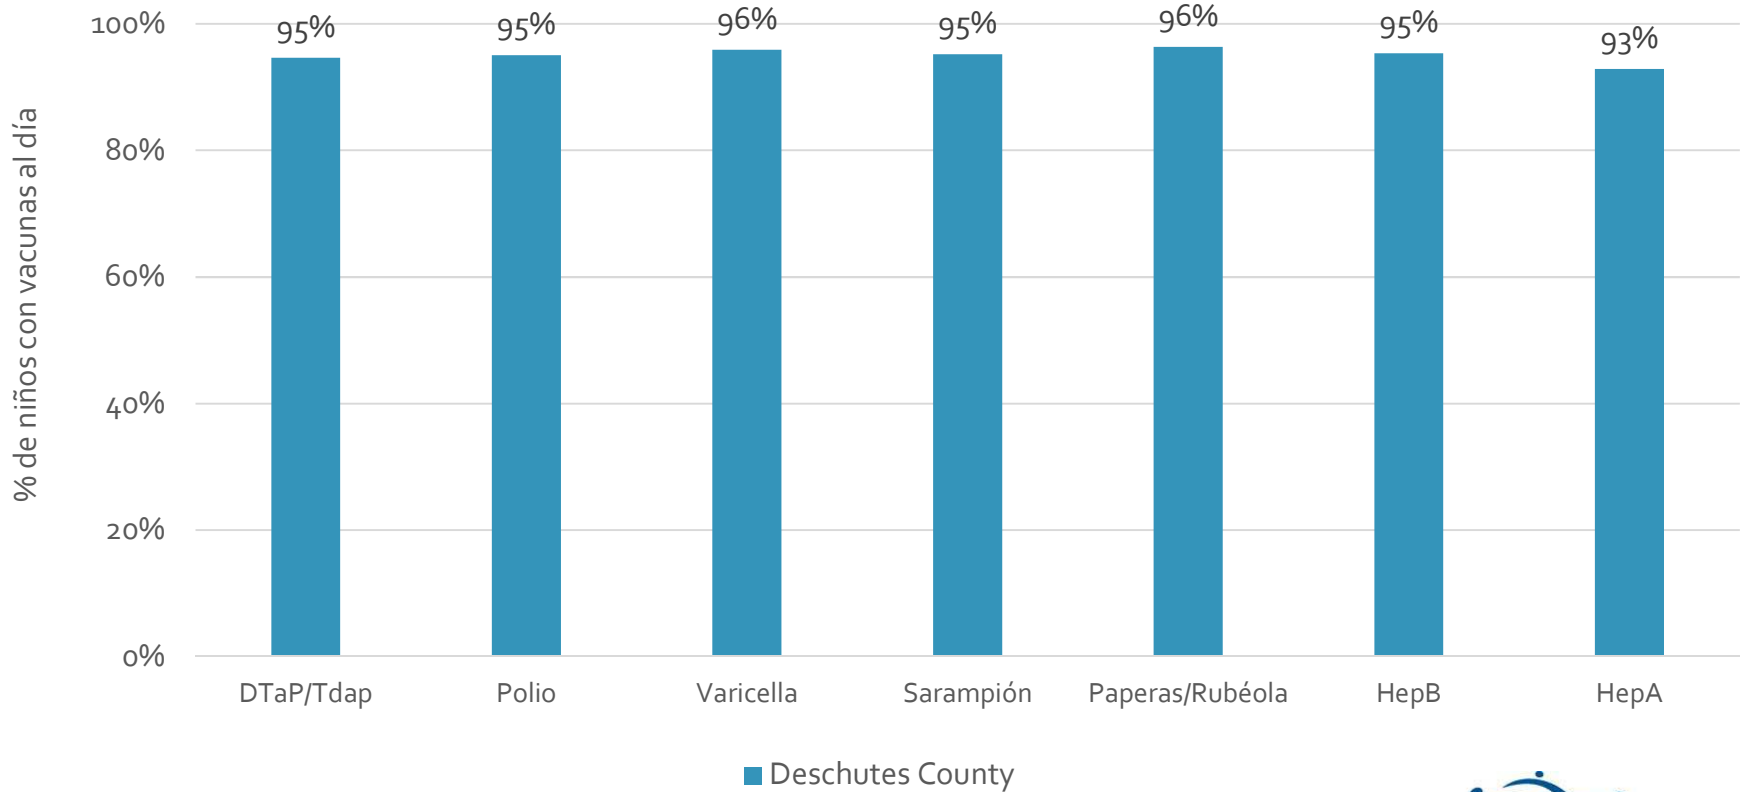

### How many school-age kids\* are up-to-date in your county?

\* Kindergarten through 12th grade

Assessment date: 02/27/2017

Data source: Immunization Primary Review Summary Reports

¿Cuántos niños menores de edad escolar\*  
están al día con las vacunas en su condado?

\*Jardín de infancia hasta el grado 12

Fecha de evaluación: 27/Feb/2017

Fuente de datos: Informes de Resumen de Inmunización Primaria

How many kids younger than school-age\* are up-to-date on vaccines your county?