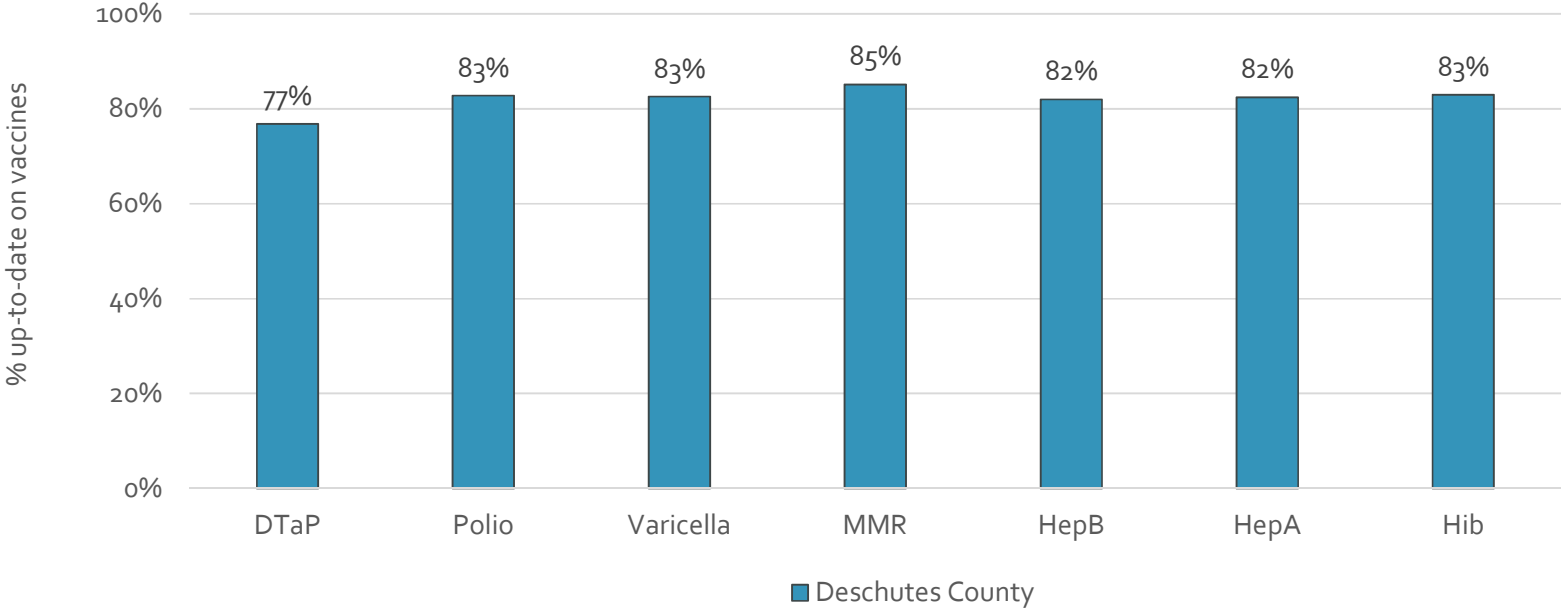

### How many school-age kids\* are up-to-date in your county?

\* Kindergarten through 12th grade

Assessment date: 02/27/2017

Data source: Immunization Primary Review Summary Reports

¿Cuántos niños menores de edad escolar\*  
están al día con las vacunas en su condado?

\*Jardín de infancia hasta el grado 12

Fecha de evaluación: 27/Feb/2017

Fuente de datos: Informes de Resumen de Inmunización Primaria

How many kids younger than school-age\* are up-to-date on vaccines your county?