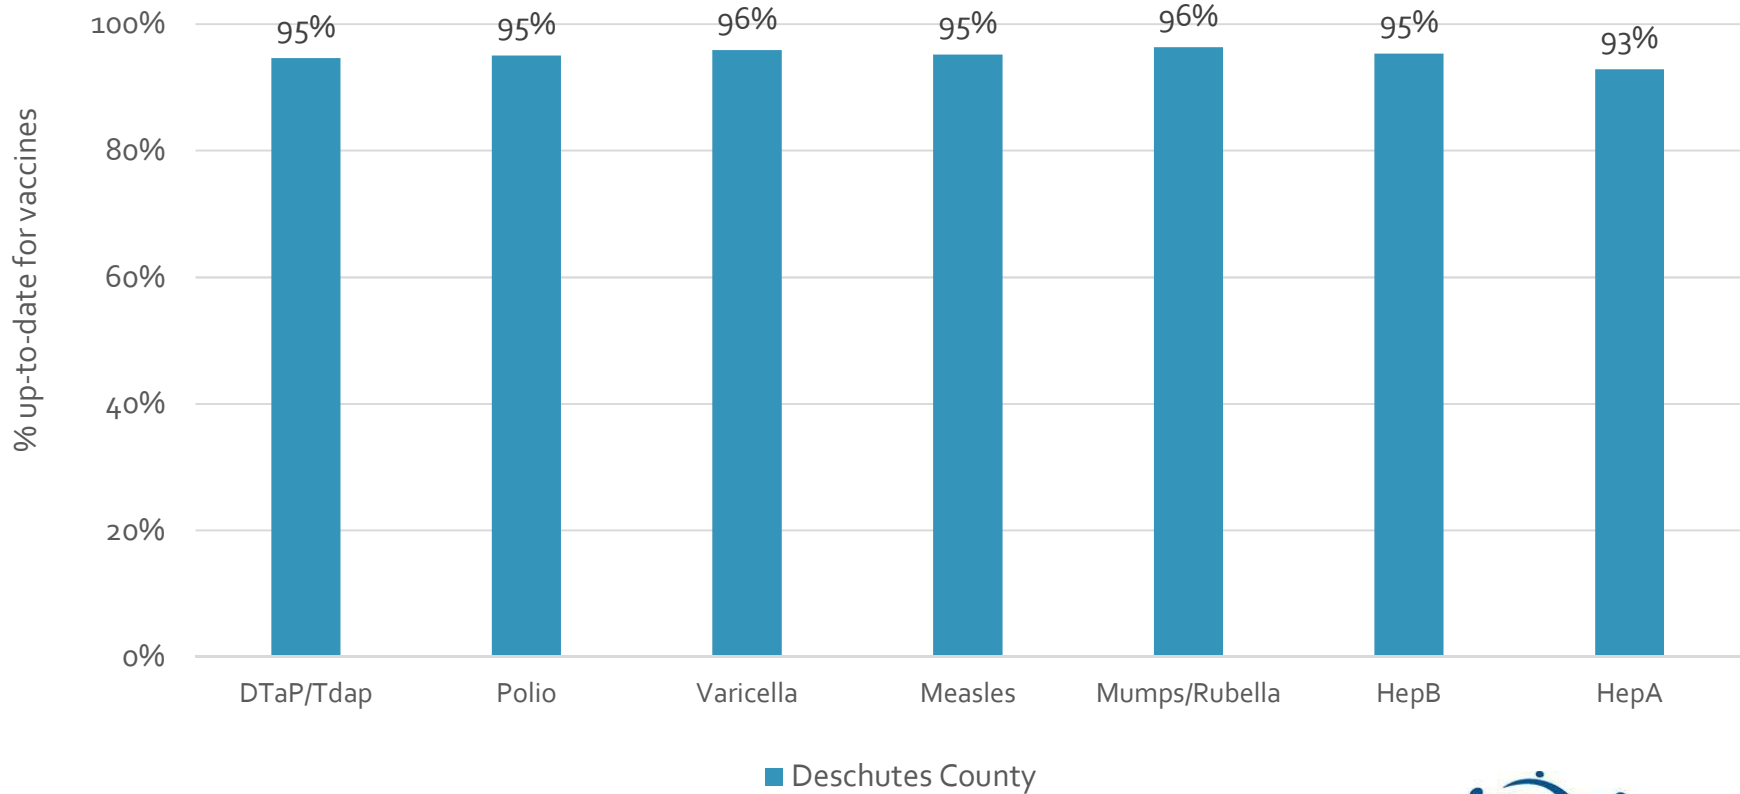

### How many school-age kids\* are up-to-date in your county?

\* Kindergarten through 12th grade

Assessment date: 02/27/2017

Data source: Immunization Primary Review Summary Reports

¿Cuántos niños menores de edad escolar\*  
están al día con las vacunas en su condado?

\*Jardín de infancia hasta el grado 12

Fecha de evaluación: 27/Feb/2017

Fuente de datos: Informes de Resumen de Inmunización Primaria

How many kids younger than school-age\* are up-to-date on vaccines your county?